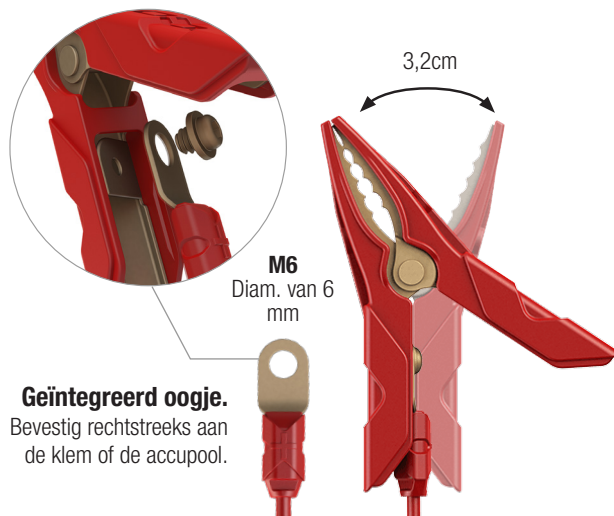

# WAT ZIT ER IN DE DOOS?

**NOCO**® Gepatenteerde technologie

Gepatenteerd: ga naar [no.co/patents](http://no.co/patents)

Lader + uitwisselbare connector

Accuklemmen + geïntegreerde oogjes

Handleiding

## Maximale veelzijdigheid.

Genius-klemmen zijn gebouwd met nijprofielen voor toepassingen op kleinere polen en verwijderbare geïntegreerde oogjes om het accessoire permanent aan de accu te bevestigen.