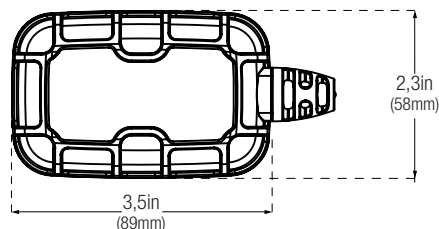

### Retailverpakking:

Afmetingen: 3,43" x 4,02" x 6,73"  
Gewicht: 0,95 pond  
UPC: 0-46221-19002-1