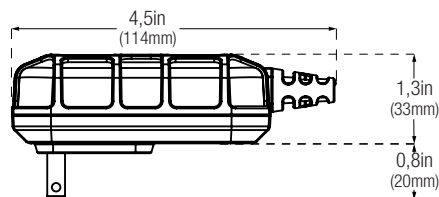

WAT ZIT ER IN DE DOOS?

- GENIUS1 acculader met uitwisselbare connector
- Klemmen met geïntegreerde oogjes
- Handleiding en garantie-informatie